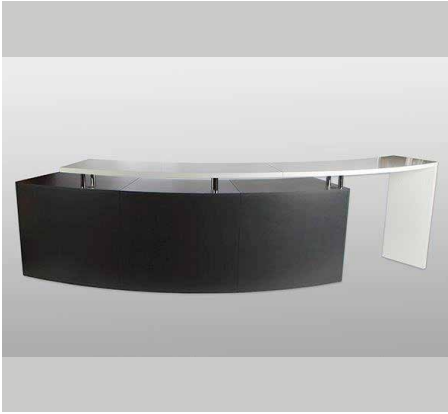

Bartheke

Theke

Theke aus MDF in weiss.

Masse B x T x H: 100 x 50 x 110cm

Theke

Theke aus MDF in grau.

Masse B x T x H: 100 x 80 x 110cm

Tablar: 1 Stück

Sideboard